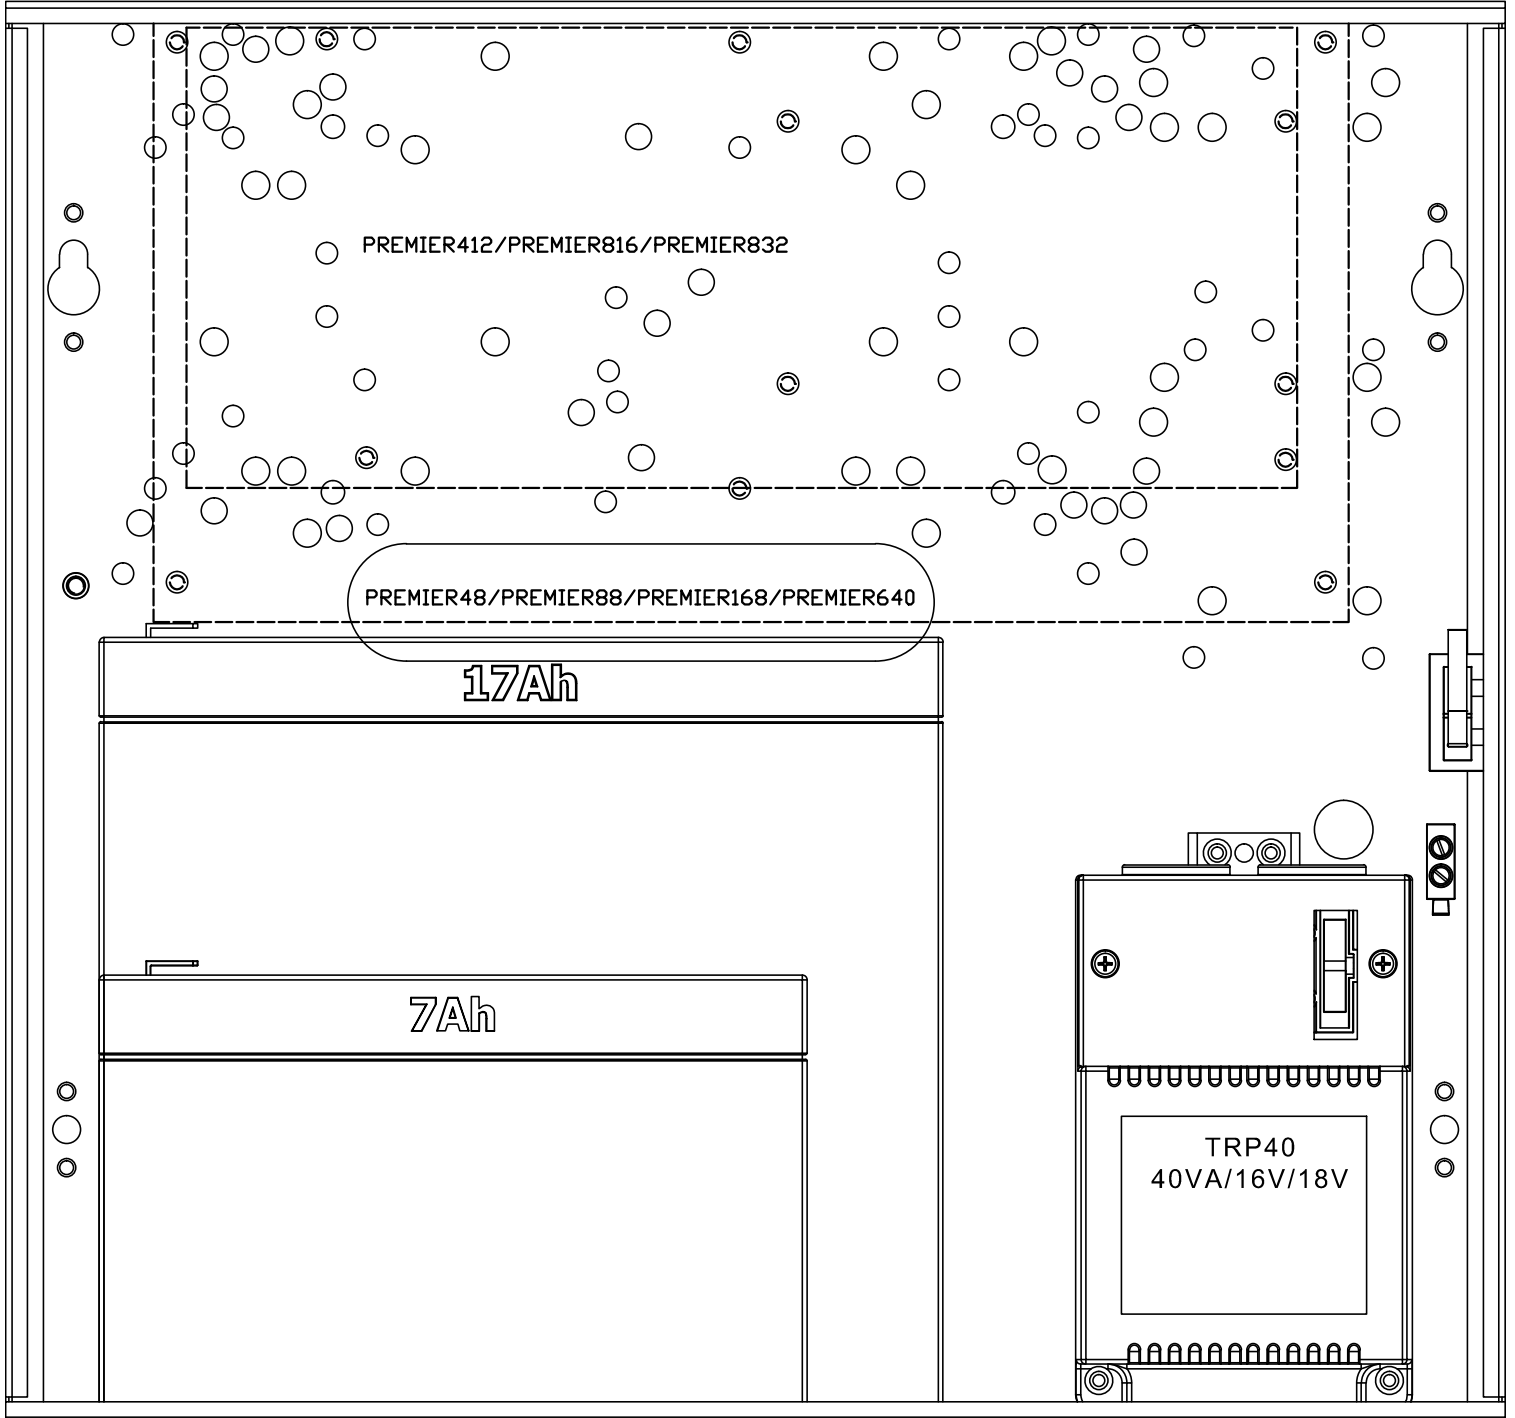

AWO220 - 17/TRP40/DSPR/S

TEXECOM